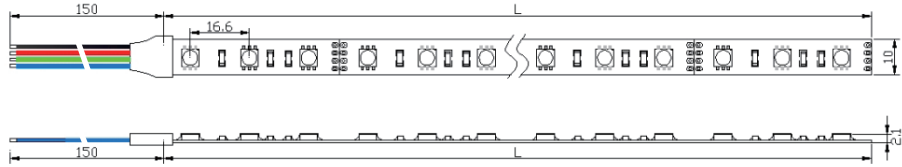

型番	長さ L (mm)
PLTP-5000	5000
PLTP-4000	4000
PLTP-3000	3000
PLTP-2000	2000
PLTP-1000	1000

全長:任意設定可

底接着Tesa4965両面テープ

取付クリップ (付属品 3ヶ/m)

品番	サイズ(mm)	消費電力(W)	入力電圧(V)	本体質量(kg)	全光束(lm)	平均演色性(Ra)	照射角度(°)
PLTP-5000-RGB-12	5000*10*2.1	54	DC12V 要電源	0.15	720	80以上	120

					:特記事項: 屋内仕様 間接照明 棚照明 入力電圧: DC12V 調光可 最長連結 5M 両面テープ付		:品名: Tape light 12 RGBPLTP	
1	本体・カバー	*****	1	透明色	承認	尺度		
	部品名	材質	数量	備考	林	1/2		