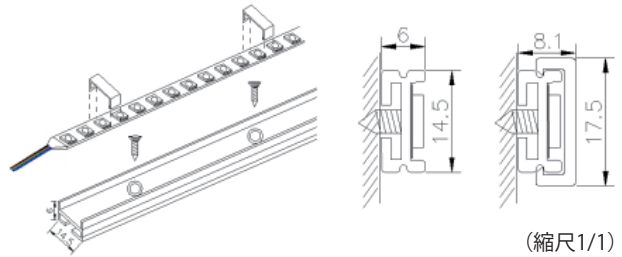

型番	長さ L (mm)
PLTP-5000	5000
PLTP-4000	4000
PLTP-3000	3000
PLTP-2000	2000
PLTP-1000	1000

全長:任意設定可

底接着Tesa4965両面テープ

取付クリップ (付属品 3ヶ/m)

品番	サイズ(mm)	消費電力(W)	入力電圧(V)	本体質量(kg)	全光束(lm)	平均演色性(Ra)	照射角度(°)
PLTP-5000-RGB-12	5000*10*2.1	54	DC12V 要電源	0.15	720	80以上	120

					:特記事項: 屋内仕様 間接照明 棚照明 入力電圧: DC12V 調光可 最長連結 5M 両面テープ付		:品名: Tape light 12 RGBPLTP	
1	本体・カバー	*****	1	透明色	承認	尺度		
	部品名	材質	数量	備考	林	1/2		