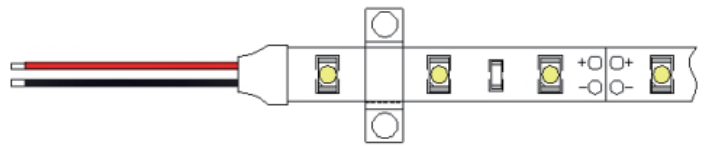

型番	長さ L (mm)
PLTS-5000	5000
PLTS-4000	4000
PLTS-3000	3000
PLTS-2000	2000
PLTS-1000	1000

全長:任意設定可

(縮尺1/1)

底接着Tesa4965両面テープ

取付クリップ (付属品 3ヶ/m)

品番	サイズ(mm)	消費電力(W)	入力電圧(V)	本体質量(kg)	全光束(lm)	平均演色性(Ra)	照射角度(°)
PLTS-5000-*--12	5000*8*2.5	20.5	DC12V 要電源	0.12	300	80以上	120

注記1) *L27(2700K),L30(3000K),WW(3500K),N(5000K)

				:特記事項: 屋内仕様 間接照明 棚照明 入力電圧: DC12V 調光可 最長連結 5M 両面テープ付		:品名: Tape light 12 StandardPLTS	
1	本体+カバー	*****	1	透明色	承認	尺度	
	部品名	材質	数量	備考	林	1/2	

第三角法 (単位:mm)