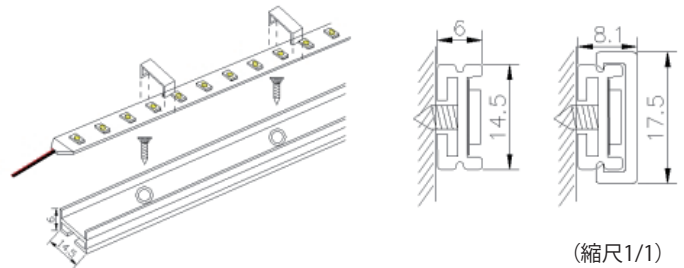

型番	長さ L (mm)
PLTS-5000	5000
PLTS-4000	4000
PLTS-3000	3000
PLTS-2000	2000
PLTS-1000	1000

全長:任意設定可

(縮尺1/1)

底接着Tesa4965両面テープ

取付クリップ (付属品 3ヶ/m)

品番	サイズ(mm)	消費電力(W)	入力電圧(V)	本体質量(kg)	全光束(lm)	平均演色性(Ra)	照射角度(°)
PLTS-5000-*--12	5000*8*2.5	20.5	DC12V 要電源	0.12	300	80以上	120

注記1) *L27(2700K),L30(3000K),WW(3500K),N(5000K)

				:特記事項: 屋内仕様 間接照明 棚照明 入力電圧: DC12V 調光可 最長連結 5M 両面テープ付		:品名: Tape light 12 StandardPLTS	
1	本体+カバー	*****	1	透明色	承認	尺度	
	部品名	材質	数量	備考	林	1/2	

第三角法 (単位:mm)