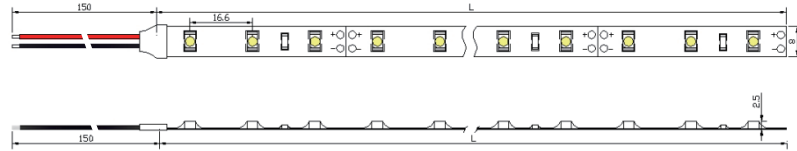

型番	長さ L (mm)
PLTS-5000	5000
PLTS-4000	4000
PLTS-3000	3000
PLTS-2000	2000
PLTS-1000	1000

全長:任意設定可

(縮尺1/1)

底接着Tesa4965両面テープ

取付クリップ (付属品 3ヶ/m)

品番	サイズ(mm)	消費電力(W)	入力電圧(V)	本体質量(kg)	全光束(lm)	平均演色性(Ra)	照射角度(°)
PLTS-5000-*--12	5000*8*2.5	20.5	DC12V 要電源	0.12	300	80以上	120

注記1) *L27(2700K),L30(3000K),WW(3500K),N(5000K)

				:特記事項: 屋内仕様 間接照明 棚照明 入力電圧: DC12V 調光可 最長連結 5M 両面テープ付		:品名: Tape light 12 StandardPLTS	
1	本体+カバー	*****	1	透明色	承認	尺度	
	部品名	材質	数量	備考	林	1/2	

第三角法 (単位:mm)