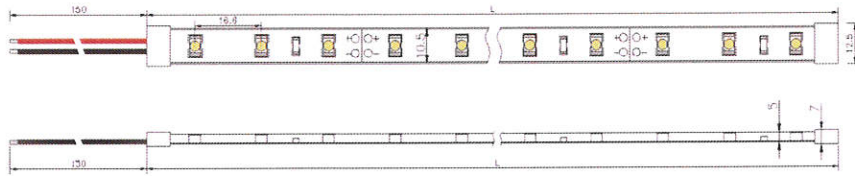

型番	長さ L (mm)
PLTT-5000	5000
PLTT-4000	4000
PLTT-3000	3000
PLTT-2000	2000
PLTT-1000	1000

全長:任意設定可

取付シリコンクリップ (付属品 3ヶ/m)

品番	サイズ(mm)	消費電力(W)	入力電圧(V)	本体質量(kg)	全光束(lm)	平均演色性(Ra)	照射角度(°)
PLTP-5000- * -12	5000*10*2.1	54	DC12V 要電源	0.362	880	80以上	120

注記1) *L27(2700K),L30(3000K),WW(3500K),N(5000K)

					:特記事項: 屋外仕様 使用環境 間接照明 棚照明 動作温度 5~40℃ 入力電圧: DC12V 動作湿度 85%以下 調光可 最長連結 5M 両面テープ付		:品名: Tape light 12 TubePLTT
1	本体・チューブ	シリコン	1	透明色	承認	尺度	
	部品名	材質	数量	備考	林	1/2	

第三角法 (単位:mm)