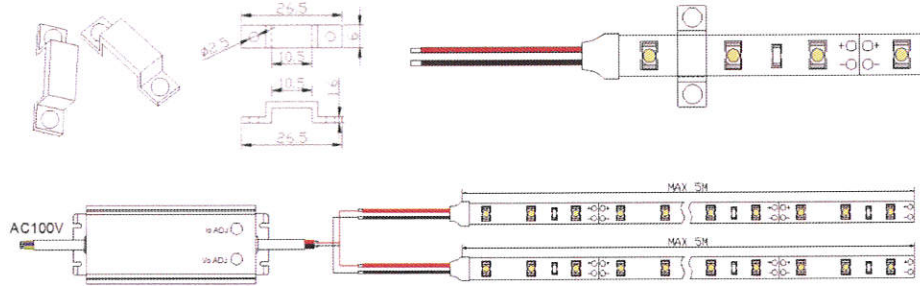

型番	長さ L (mm)
PLTT-5000	5000
PLTT-4000	4000
PLTT-3000	3000
PLTT-2000	2000
PLTT-1000	1000

全長:任意設定可

取付シリコンクリップ (付属品 3ヶ/m)

品番	サイズ(mm)	消費電力(W)	入力電圧(V)	本体質量(kg)	全光束(lm)	平均演色性(Ra)	照射角度(°)
PLTP-5000- * -12	5000*10*2.1	54	DC12V 要電源	0.362	880	80以上	120

注記1) *L27(2700K),L30(3000K),WW(3500K),N(5000K)

					:特記事項: 屋外仕様 使用環境 間接照明 棚照明 動作温度 5~40℃ 入力電圧: DC12V 動作湿度 85%以下 調光可 最長連結 5M 両面テープ付		:品名: Tape light 12 TubePLTT
1	本体・チューブ	シリコン	1	透明色	承認	尺度	
	部品名	材質	数量	備考	林	1/2	

第三角法 (単位:mm)