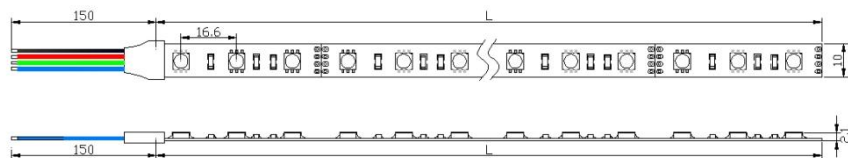

Tape light 12- RGB PLTP

最新のラミネート加工
ロスのないクリアな光
RGBで簡単に自由な演出

- 間接
 - 棚
 - 調光可能
 - 店舗
 - 建築
 - 屋内
- DC12V

●外形寸法

●型番

PLTP-5000-RGB-12

① ② ③ ④

- ① 器具種別
- ② 全長：任意設定可
- ③ 光色：RGB
- ④ 電圧：12V

- 屋内仕様：間接照明、棚照明
- 入力電圧：DC12V
- 最長連結：5M
- 両面テープ付

●電源

PSE対応

| 品番 | 定価(円) | 定格 |
|-------------|--------|--------|
| PLPD-30-12 | 9,000 | 12V3A |
| PLPD-60-12 | 12,000 | 12V5A |
| PLPD-150-12 | 19,000 | 12V11A |

PSE非対応

| 品番 | 定価(円) | 定格 |
|------------|--------|--------|
| PLD-30-12 | 7,800 | 12V3A |
| PLD-60-12 | 9,800 | 12V5A |
| PLD-150-12 | 14,800 | 12V11A |

●配光図

測定器具：PLTP-1000-RGB-12

●スペック

| | | | |
|----------|------------------|----------------|--------------------------|
| 品番 | PLTP-5000-RGB-12 | 器具全光束(lm) | 720LM |
| 価格 | ¥7,500、¥15,000 | 使用環境 | 屋内 |
| 消費電力(W) | 54W | 照射角 | 120度 |
| 消費電流(A) | 4.5A | 制御調光 | 可能、P51参考 |
| サイズ(mm) | 5000*10*2.1mm | 色温度 (K) | / |
| 本体質量(kg) | 0.15kg | 演色性Ra | RGB |
| 入力電圧 | DC12V 電源要 | サイズバリエーション(mm) | 1000,2000,3000,4000(特対応) |
| 最大連結(m) | 5m | 標準品/受注品 | 標準品 |