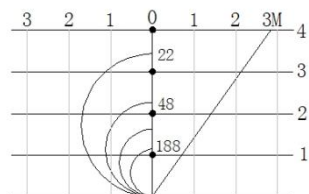

PSE非対応

| 品番 | 定価(円) | 定格 |
|------------|--------|--------|
| PLD-30-12 | 7,800 | 12V3A |
| PLD-60-12 | 9,800 | 12V5A |
| PLD-150-12 | 14,800 | 12V11A |

●配光図

測定器具：PLTP-1000-RGB-12

●スペック

| | | | |
|----------|------------------|----------------|--------------------------|
| 品番 | PLTP-5000-RGB-12 | 器具全光束(lm) | 720LM |
| 価格 | ¥7,500、¥15,000 | 使用環境 | 屋内 |
| 消費電力(W) | 54W | 照射角 | 120度 |
| 消費電流(A) | 4.5A | 制御調光 | 可能、P51参考 |
| サイズ(mm) | 5000*10*2.1mm | 色温度 (K) | / |
| 本体質量(kg) | 0.15kg | 演色性Ra | RGB |
| 入力電圧 | DC12V 電源要 | サイズバリエーション(mm) | 1000,2000,3000,4000(特対応) |
| 最大連結(m) | 5m | 標準品/受注品 | 標準品 |