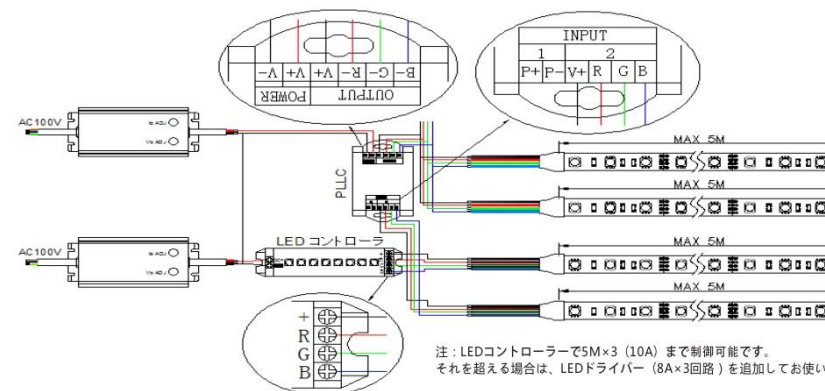

- 屋内仕様：間接照明、棚照明
- 入力電圧：DC12V
- 最長連結：5M
- 両面テープ付

●電源

PSE対応

| 品番 | 定価(円) | 定格 |
|-------------|--------|--------|
| PLPD-30-12 | 9,000 | 12V3A |
| PLPD-60-12 | 12,000 | 12V5A |
| PLPD-150-12 | 19,000 | 12V11A |

PSE非対応

| 品番 | 定価(円) | 定格 |
|------------|--------|--------|
| PLD-30-12 | 7,800 | 12V3A |
| PLD-60-12 | 9,800 | 12V5A |
| PLD-150-12 | 14,800 | 12V11A |

●配光図

測定器具：PLTP-1000-RGB-12

●スペック

| | | | |
|----------|------------------|----------------|--------------------------|
| 品番 | PLTP-5000-RGB-12 | 器具全光束(lm) | 720LM |
| 価格 | ¥7,500、¥15,000 | 使用環境 | 屋内 |
| 消費電力(W) | 54W | 照射角 | 120度 |
| 消費電流(A) | 4.5A | 制御調光 | 可能、P51参考 |
| サイズ(mm) | 5000*10*2.1mm | 色温度 (K) | / |
| 本体質量(kg) | 0.15kg | 演色性Ra | RGB |
| 入力電圧 | DC12V 電源要 | サイズバリエーション(mm) | 1000,2000,3000,4000(特対応) |
| 最大連結(m) | 5m | 標準品/受注品 | 標準品 |

●オプション

取付レール TP-R1000 ¥1,500 灯具を直線状に設置する

レールクリップ TP-RC ¥500 (5ヶ入り)

底接着Tesa4965両面テープ

取付クリップ (付属品 3ヶ/m)

注：LEDコントローラで5M×3(10A)まで制御可能です。それを超える場合は、LEDドライバー(8A×3回路)を追加してお使いください。