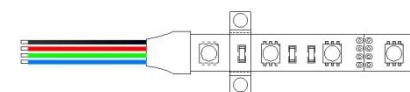

●オプション

取付レール TP-R1000 ¥1,500 灯具を直線状に設置する

レールクリップ TP-RC ¥500 (5ヶ入り)

底接着Tesa4965両面テープ

取付クリップ (付属品 3ヶ/m)

注：LEDコントローラで5M×3(10A)まで制御可能です。それを超える場合は、LEDドライバー(8A×3回路)を追加してお使いください。