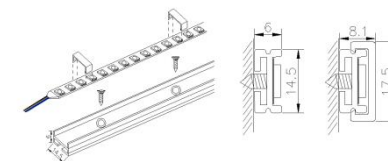

- 屋内仕様：間接照明、棚照明
- 入力電圧：DC12V
- 最長連結：5M
- 両面テープ付

●電源

PSE対応

| 品番 | 定価(円) | 定格 |
|-------------|--------|--------|
| PLPD-30-12 | 9,000 | 12V3A |
| PLPD-60-12 | 12,000 | 12V5A |
| PLPD-150-12 | 19,000 | 12V11A |

PSE非対応

| 品番 | 定価(円) | 定格 |
|------------|--------|--------|
| PLD-30-12 | 7,800 | 12V3A |
| PLD-60-12 | 9,800 | 12V5A |
| PLD-150-12 | 14,800 | 12V11A |

●配光図

測定器具：PLTP-1000-RGB-12

●スペック

| | | | |
|----------|------------------|----------------|--------------------------|
| 品番 | PLTP-5000-RGB-12 | 器具全光束(lm) | 720LM |
| 価格 | ¥7,500、¥15,000 | 使用環境 | 屋内 |
| 消費電力(W) | 54W | 照射角 | 120度 |
| 消費電流(A) | 4.5A | 制御調光 | 可能、P51参考 |
| サイズ(mm) | 5000*10*2.1mm | 色温度 (K) | / |
| 本体質量(kg) | 0.15kg | 演色性Ra | RGB |
| 入力電圧 | DC12V 電源要 | サイズバリエーション(mm) | 1000,2000,3000,4000(特対応) |
| 最大連結(m) | 5m | 標準品/受注品 | 標準品 |

●オプション

取付レール TP-R1000 ¥1,500 灯具を直線状に設置する

レールクリップ TP-RC ¥500 (5ヶ入り)

底接着Tesa4965両面テープ

取付クリップ (付属品 3ヶ/m)

注：LEDコントローラで5M×3(10A)まで制御可能です。それを超える場合は、LEDドライバー(8A×3回路)を追加してお使いください。