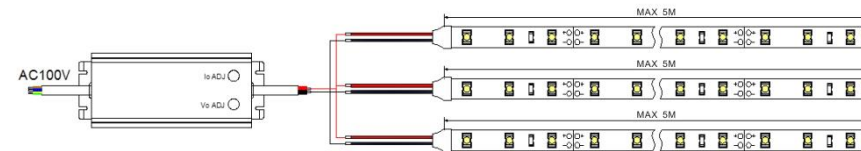

●配光図

測定器具：PLTS-1000-N-12

●スペック

品番	PLTS-5000-N-12
価格	¥40,000 (¥8,000/m)
消費電力(W)	20.5W
消費電流(A)	1.7A
サイズ(mm)	5000*8*2.5mm
本体質量(kg)	0.12kg
入力電圧	DC12V 電源要
最大連結(m)	5

器具全光束(lm)	300LM
使用環境	屋内
照射角	120度
調光	可能, P51参考
色温度 (K)	L27(2700K), L30(3000K), WW(3500K), N(5000K)
演色性Ra	80以上
サイズバリエーション(mm)	1000,2000,3000,4000(特対応)
標準品/受注品	標準品

●オプション

取付レール TP-R1000 ¥1,500 灯具を直線状に設置する

レールクリップ TP-RC ¥500 (5ヶ入り)

底接着Tesa4965両面テープ

取付クリップ (付属品 3ヶ/m)

●電源

PSE対応		
品番	定価(円)	定格
PLPD-30-12	9,000	12V3A
PLPD-60-12	12,000	12V5A
PLPD-150-12	19,000	12V11A

PSE非対応		
品番	定価(円)	定格
PLD-30-12	7,800	12V3A
PLD-60-12	9,800	12V5A
PLD-150-12	14,800	12V11A