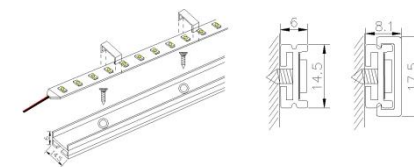

Tape light 12 スタンダード PLTS

最新のラミネート加工
ロスのないクリアな光
フレキシブルで調光可能

●外形寸法

●型番

PLTS-5000-N-12

① ② ③ ④

- ① 器具種別
- ② 全長：任意設定可
- ③ 色温度：L27(2700K), L30(3000K), WW(3500K), N(5000K)
- ④ 電圧：12V

- 屋内仕様：間接照明、棚照明
- 入力電圧：DC12V
- 最長連結：5M
- 両面テープ付

●配光図

測定器具：PLTS-1000-N-12

●スペック

品番	PLTS-5000-N-12
価格	¥40,000 (¥8,000/m)
消費電力(W)	20.5W
消費電流(A)	1.7A
サイズ(mm)	5000*8*2.5mm
本体質量(kg)	0.12kg
入力電圧	DC12V 電源要
最大連結(m)	5

器具全光束(lm)	300LM
使用環境	屋内
照射角	120度
調光	可能, P51参考
色温度 (K)	L27(2700K), L30(3000K), WW(3500K), N(5000K)
演色性Ra	80以上
サイズバリエーション(mm)	1000,2000,3000,4000(特対応)
標準品/受注品	標準品

●オプション

取付レール TP-R1000 ¥1,500 灯具を直線状に設置する

レールクリップ TP-RC ¥500 (5ヶ入り)

底接着Tesa4965両面テープ

取付クリップ (付属品 3ヶ/m)

●電源

PSE対応		
品番	定価(円)	定格
PLPD-30-12	9,000	12V3A
PLPD-60-12	12,000	12V5A
PLPD-150-12	19,000	12V11A

PSE非対応		
品番	定価(円)	定格
PLD-30-12	7,800	12V3A
PLD-60-12	9,800	12V5A
PLD-150-12	14,800	12V11A