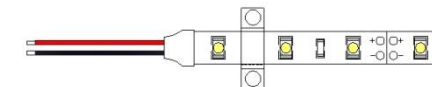

●オプション

取付レール TP-R1000 ¥1,500 灯具を直線状に設置する

レールクリップ TP-RC ¥500 (5ヶ入り)

底接着Tesa4965両面テープ

取付クリップ (付属品 3ヶ/m)

●電源

PSE対応		
品番	定価(円)	定格
PLPD-30-12	9,000	12V3A
PLPD-60-12	12,000	12V5A
PLPD-150-12	19,000	12V11A

PSE非対応		
品番	定価(円)	定格
PLD-30-12	7,800	12V3A
PLD-60-12	9,800	12V5A
PLD-150-12	14,800	12V11A