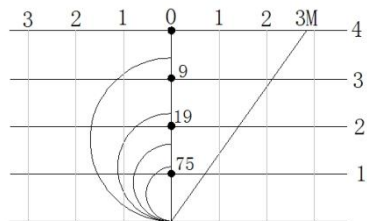

Tape light 12 スタンダード PLTS

最新のラミネート加工
ロスのないクリアな光
フレキシブルで調光可能

●外形寸法

●型番

PLTS-5000-N-12

① ② ③ ④

- ① 器具種別
- ② 全長：任意設定可
- ③ 色温度：L27(2700K), L30(3000K), WW(3500K), N(5000K)
- ④ 電圧：12V

- 屋内仕様：間接照明、棚照明
- 入力電圧：DC12V
- 最長連結：5M
- 両面テープ付

●配光図

測定器具：PLTS-1000-N-12

●スペック

品番	PLTS-5000-N-12
価格	¥40,000 (¥8,000/m)
消費電力(W)	20.5W
消費電流(A)	1.7A
サイズ(mm)	5000*8*2.5mm
本体質量(kg)	0.12kg
入力電圧	DC12V 電源要
最大連結(m)	5

器具全光束(lm)	300LM
使用環境	屋内
照射角	120度
調光	可能, P51参考
色温度 (K)	L27(2700K), L30(3000K), WW(3500K), N(5000K)
演色性Ra	80以上
サイズバリエーション(mm)	1000,2000,3000,4000(特対応)
標準品/受注品	標準品