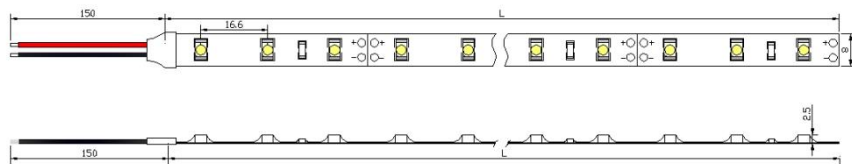

Tape light 12 スタンダード PLTS

最新のラミネート加工
ロスのないクリアな光
フレキシブルで調光可能

●外形寸法

●型番

PLTS-5000-N-12

① ② ③ ④

- ① 器具種別
- ② 全長：任意設定可
- ③ 色温度：L27(2700K), L30(3000K), WW(3500K), N(5000K)
- ④ 電圧：12V

- 屋内仕様：間接照明、棚照明
- 入力電圧：DC12V
- 最長連結：5M
- 両面テープ付

●配光図

測定器具：PLTS-1000-N-12

●スペック

品番	PLTS-5000-N-12
価格	¥40,000 (¥8,000/m)
消費電力(W)	20.5W
消費電流(A)	1.7A
サイズ(mm)	5000*8*2.5mm
本体質量(kg)	0.12kg
入力電圧	DC12V 電源要
最大連結(m)	5

器具全光束(lm)	300LM
使用環境	屋内
照射角	120度
調光	可能, P51参考
色温度 (K)	L27(2700K), L30(3000K), WW(3500K), N(5000K)
演色性Ra	80以上
サイズバリエーション(mm)	1000,2000,3000,4000(特対応)
標準品/受注品	標準品