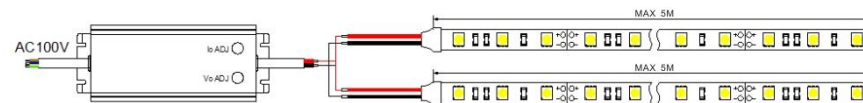

## ●スペック

品番	PLTP-5000-N-12	器具全光束(lm)	900LM
価格	¥50,000 (¥10,000/m)	使用環境	屋内
消費電力(W)	54W	照射角	120度
消費電流(A)	4.5A	調光	可能, P51参考
サイズ(mm)	5000*10*2.1mm	色温度 (K)	L25(2500K), L27(2700K), L30(3000K), WW(3500K), N(5000K)
本体質量(kg)	0.15kg	演色性Ra	80以上
入力電圧	DC12V 電源要	サイズバリエーション(mm)	1000,2000,3000,4000(特対応)
最大連結(m)	5	標準品/受注品	標準品

## ●オプション

取付レール TP-R1000 ¥1,500 灯具を直線状に設置する

レールクリップ TP-RC ¥500 (5ヶ入り)

底接着Tesa4965両面テープ

取付クリップ (付属品 3ヶ/m)