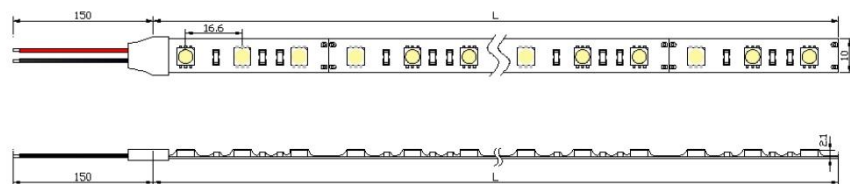

# Tape light 12 ハイパワー PLTP

最新のラミネート加工  
ロスのないクリアな光  
フレキシブルで調光可能

- 間接
  - 棚
  - 調光可能
  - 店舗
  - 建築
  - 屋内
- DC12V

## ●外形寸法

### PLTP-5000-N-12

- ① 器具種別
- ② 全長：任意設定可
- ③ 色温度：L25(2500K), L27(2700K), L30(3000K), WW(3500K), N(5000K)
- ④ 電圧

- 屋内仕様：間接照明、棚照明
- 入力電圧：DC12V
- 最長連結：5M
- 両面テープ付

## ●スペック

品番	PLTP-5000-N-12	器具全光束(lm)	900LM
価格	¥50,000 (¥10,000/m)	使用環境	屋内
消費電力(W)	54W	照射角	120度
消費電流(A)	4.5A	調光	可能, P51参考
サイズ(mm)	5000*10*2.1mm	色温度 (K)	L25(2500K), L27(2700K), L30(3000K), WW(3500K), N(5000K)
本体質量(kg)	0.15kg	演色性Ra	80以上
入力電圧	DC12V 電源要	サイズバリエーション(mm)	1000,2000,3000,4000(特対応)
最大連結(m)	5	標準品/受注品	標準品