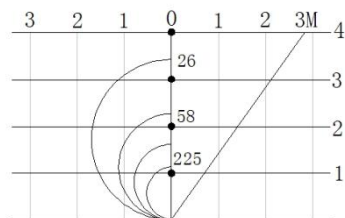

●配光図

測定器具：PLTP-1000-N-12

●スペック

品番	PLTP-5000-N-12	器具全光束(lm)	900LM
価格	¥50,000 (¥10,000/m)	使用環境	屋内
消費電力(W)	54W	照射角	120度
消費電流(A)	4.5A	調光	可能, P51参考
サイズ(mm)	5000*10*2.1mm	色温度 (K)	L25(2500K), L27(2700K), L30(3000K), WW(3500K), N(5000K)
本体質量(kg)	0.15kg	演色性Ra	80以上
入力電圧	DC12V 電源要	サイズバリエーション(mm)	1000,2000,3000,4000(特対応)
最大連結(m)	5	標準品/受注品	標準品