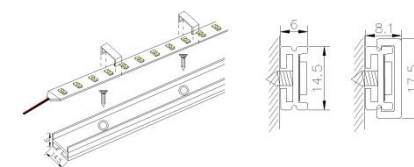

●オプション

取付レール TP-R1000 ¥1,500 灯具を直線状に設置する