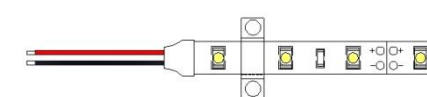

## ●オプション

取付レール TP-R1000 ¥1,500 灯具を直線状に設置する

レールクリップ TP-RC ¥500 (5ヶ入り)

底接着Tesa4965両面テープ

取付クリップ (付属品 3ヶ/m)